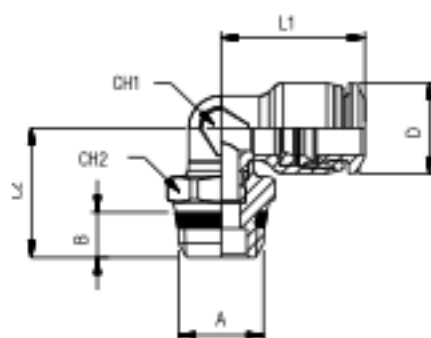

55111

RACCORDO A L ORIENTABILE MASCHIO "UNIVERSAL SHORT"

ORIENTING ELBOW MALE ADAPTOR "UNIVERSAL SHORT"

WINKELVERSCHRAUBUNG KONISCH (DREHBAR) "UNIVERSAL SHORT"

EQUERRE ORIENTABLE MÂLE, CONIQUE "UNIVERSAL SHORT"

RACOR A L ORIENTABLE MACHO CÓNICO "UNIVERSAL SHORT"

CONEXÃO MACHO EM "L" ORIENTÁVEL COM ROSCA "UNIVERSAL SHORT"

Code	Tube	A	B	L1	L2	CH1	CH2	D	Pack.
55111 00 001	4	1/8	5.5	16.5	16.5	7	13	10	10
55111 00 002	4	1/4	7	16.5	18	7	15	10	10
55111 00 003	5	1/8	5.5	20	17.5	9	13	12	10
55111 00 004	6	1/8	5.5	20.5	17.5	9	13	12	10
55111 00 005	6	1/4	7	20.5	18.9	9	15	12	10
55111 00 006	6	3/8	7.5	20.5	20	9	17	12	10
55111 00 007	6	1/2	9	20.5	22	9	21	12	10
55111 00 008	8	1/8	5.5	22	18.5	10	13	14	10
55111 00 009	8	1/4	7	22	20	10	15	14	10
55111 00 010	8	3/8	7.5	22	20.5	10	17	14	10
55111 00 011	8	1/2	9	22	23	10	21	14	10
55111 00 012	10	1/4	7	26.5	21.8	13	16	17	10
55111 00 013	10	3/8	7.5	26.5	21.8	13	17	17	10
55111 00 014	10	1/2	9	26.5	24.3	13	21	17	10
55111 00 015	12	1/4	7	30	23.1	16	16	20	10
55111 00 016	12	3/8	7.5	30	23.1	16	17	20	10
55111 00 017	12	1/2	9	30	25.6	16	21	20	10
55111 00 018	14	3/8	7.5	31	26.5	18	20	21	10
55111 00 019	14	1/2	9	31	27	18	21	21	10